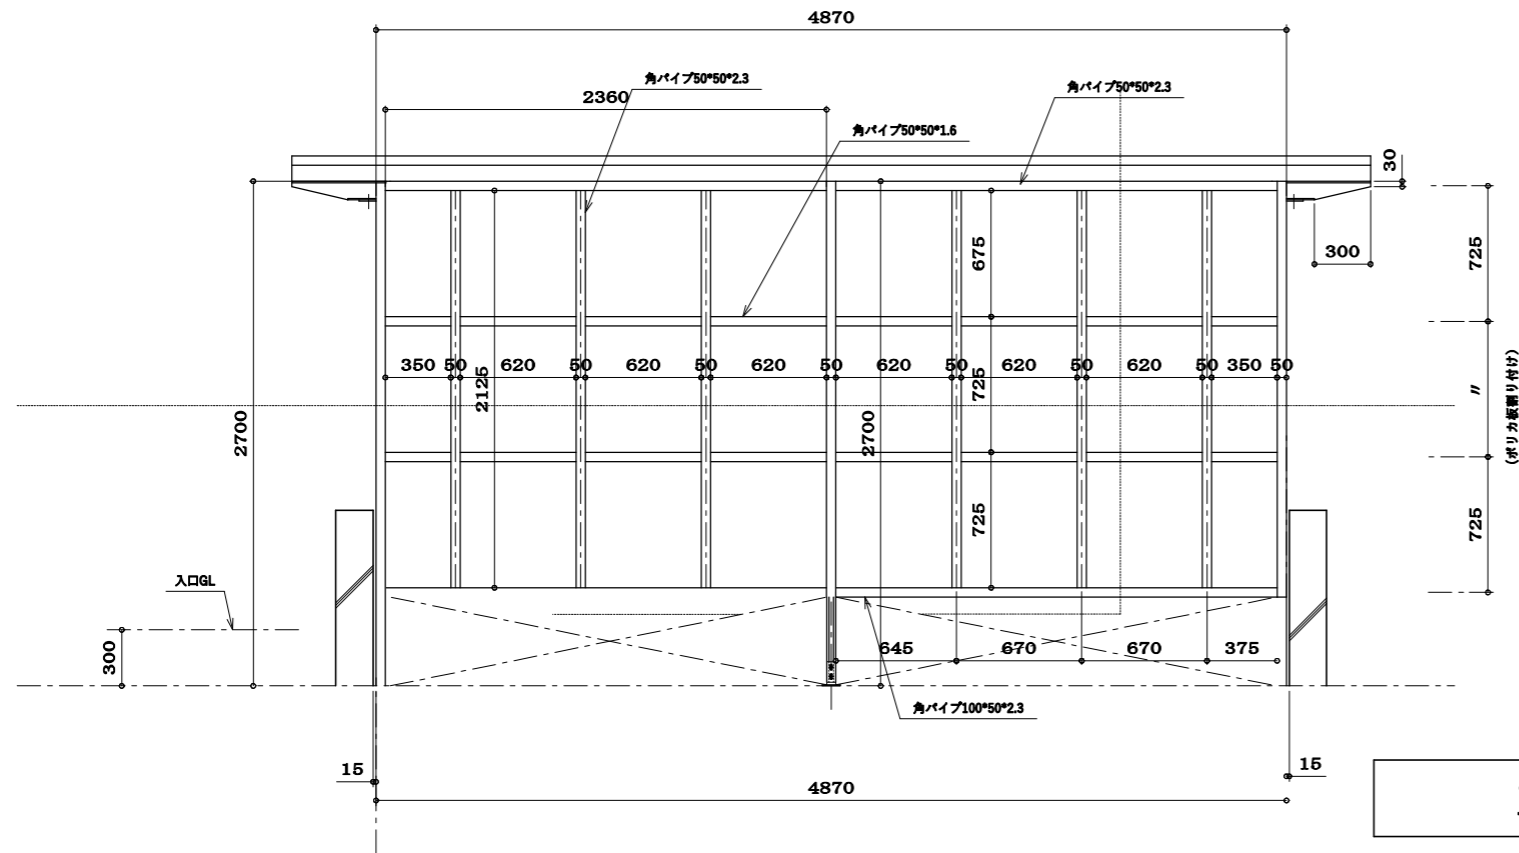

断面図

池上鉄工

福岡県久留米市東合川7-13-12
 TEL 0942-44-6745
 FAX 0942-44-0822

正面図

後面図

側面図

池上鉄工

福岡県久留米市寛合川7-13-12
TEL 0942-44-6745
FAX 0942-44-0922