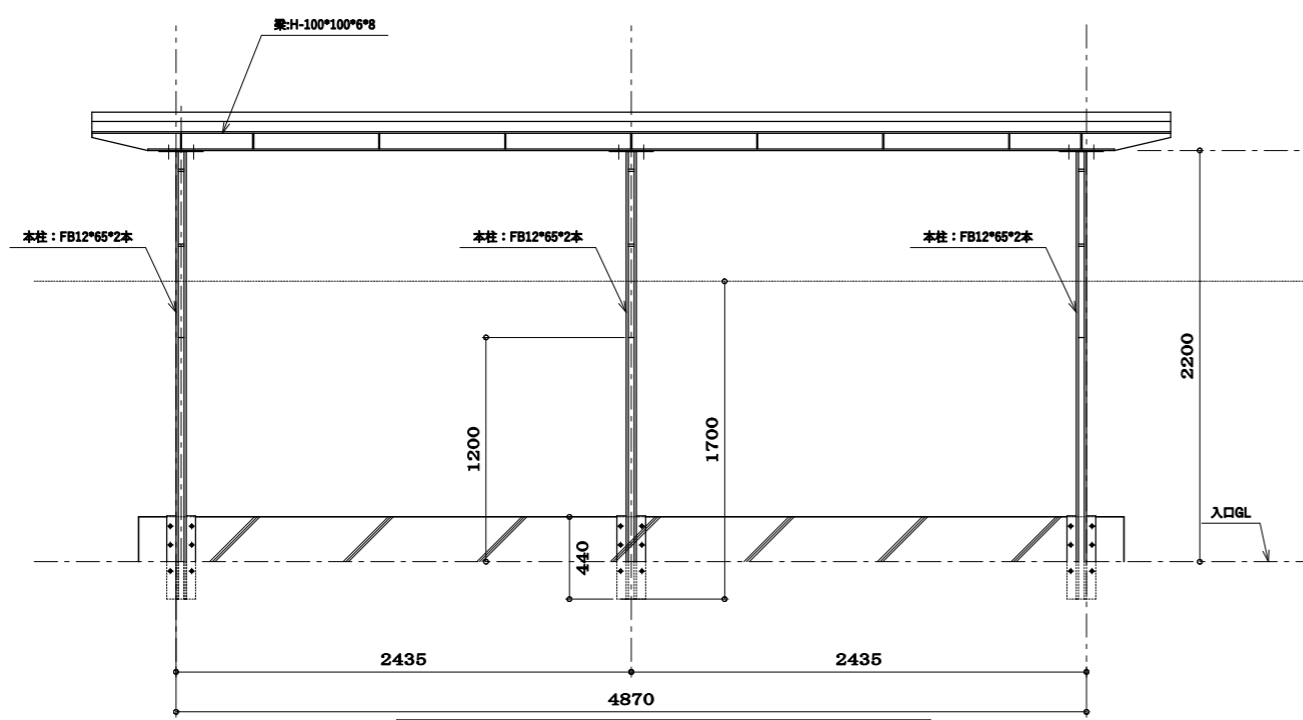

断面図

池上鉄工

福岡県久留米市東合川7-13-12
 TEL 0942-44-6745
 FAX 0942-44-0822

正面図

後面図

側面図

池上鉄工

福岡県久留米市寛合川7-13-12
TEL 0942-44-6745
FAX 0942-44-0922