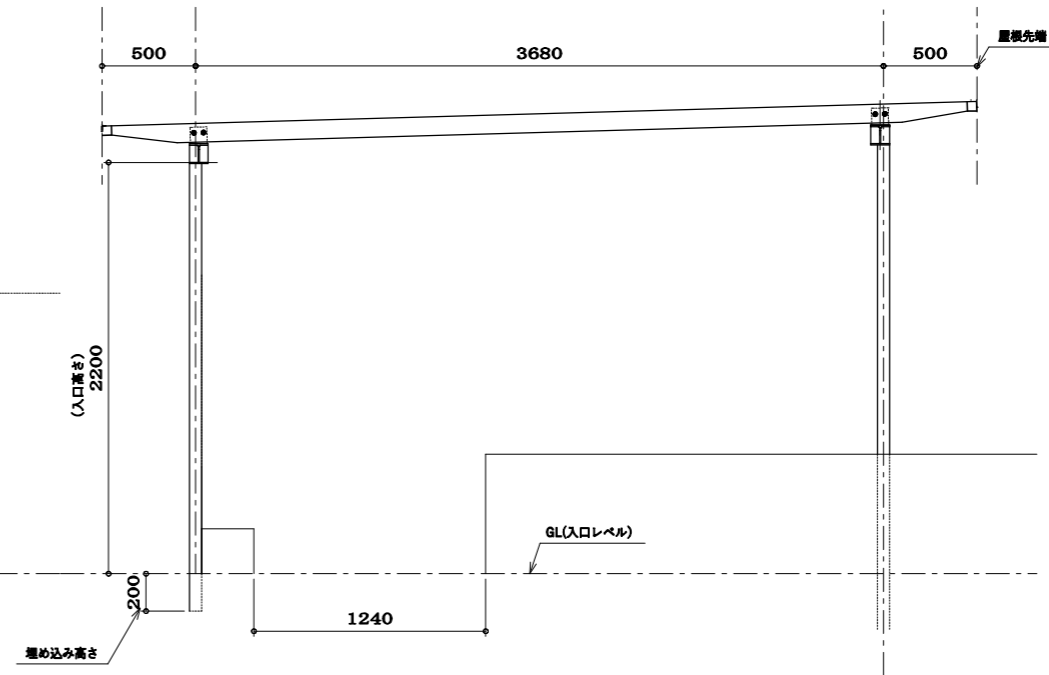

断面図

池上鉄工

福岡県久留米市東合川7-13-12
 TEL 0942-44-6745
 FAX 0942-44-0822

正面図

後面図

側面図

池上鉄工

福岡県久留米市寛合川7-13-12
TEL 0942-44-6745
FAX 0942-44-0922